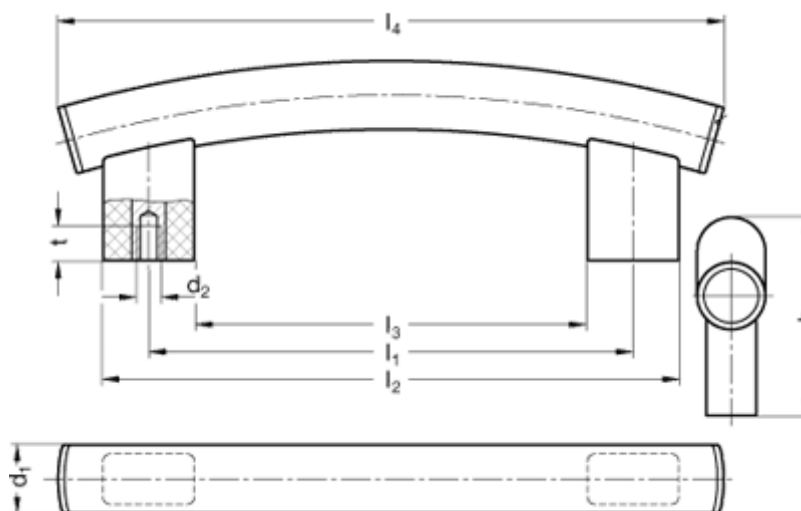

Varenummer: 20684400  
Beskrivelse: E+G Buget bøjlegreb  
GN 666.4-30-M8-400-EL

## Mål

$b = 22$	$t = 15$
$d_1 = 30$	
$d_2 = M 8$	
$h = 90$	
$l_1 = 400$	
$l_2 = 440$	
$l_3 = 360$	
$l_4 = 480$	